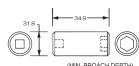

#### 仕様

対辺	15/16"	差込角	3/8"
外径	31.8mm	全長	34.9mm
材質	スチール		
6ポイント			
最高のフィット感と不屈の強度のために鍛造および機械加工されています			
最適な硬度、延性、耐久性のために精密な熱処理と焼き戻しが行われています			
開口部のサイズをすばやく判断できるように、読みやすいスタンプパターンが付いています			
水銀不使用			