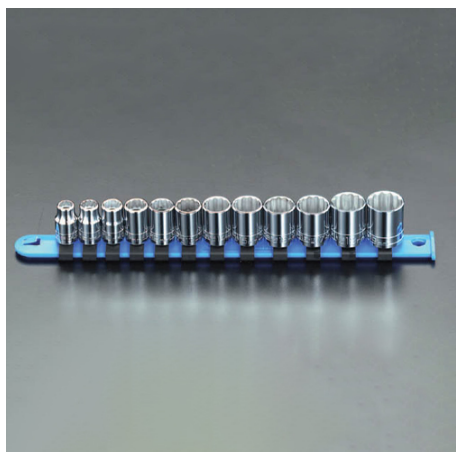

品番：EA618WC-1

品名：3/8"DR/12個組 ソケットセット(メトリック)

販売価格	29,400円(税抜) / 32,340円(税込)		
カタログ価格	29,400円(税抜) / 32,340円(税込)		
在庫数	最新在庫: 0 (2026/04/22 16:37現在)		
商品入数	1	販売単位	SET
カタログページ			

仕様

入組み点数	12	差込角	3/8" (12角)
ソケットサイズ	8・9・10・11・12・13・14・15・16・17・18・全長		24.1~25.4mm
材質	スチール	重量	480g
12ポイント			
最高のフィット感と不屈の強度を実現するため、鍛造および機械加工されています			
最適な硬度、延性、耐久性を実現するため、精密な熱処理と焼き戻しが行われています。			
開口部のサイズをすばやく判断できるように、読みやすいスタンプ パターンが付いています			
水銀不使用			
ホルダー付き			