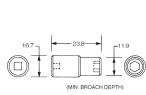

品番：EA618WC-102

品名：3/8"DRx5/16" ソケット

販売価格	1,330円(税抜) / 1,463円(税込)		
カタログ価格	1,330円(税抜) / 1,463円(税込)		
在庫数	最新在庫: 6 (2026/06/12 17:53現在)		
商品入数	1	販売単位	個
カタログページ	0393ページ		

仕様

対辺	5/16"	差込角	3/8"
外径	11.9mm	全長	23.8mm
材質	スチール		
12ポイント			
最高のフィット感と不屈の強度を実現するため、鍛造および機械加工されています			
最適な硬度、延性、耐久性を実現するため、精密な熱処理と焼き戻しが行われています			
開口部のサイズをすばやく判断できるように、読みやすいスタンプ パターンが付いています			
水銀不使用			