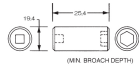

#### 仕様

対辺	9/16"	差込角	3/8"
外径	19.4mm	全長	25.4mm
材質	スチール		
12ポイント			
最高のフィット感と不屈の強度を実現するため、鍛造および機械加工されています			
最適な硬度、延性、耐久性を実現するため、精密な熱処理と焼き戻しが行われています			
開口部のサイズをすばやく判断できるように、読みやすいスタンプ パターンが付いています			
水銀不使用			