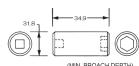

品番：EA618WC-112A

品名：3/8"DRx15/16"ソケット

販売価格	3,250円(税抜) / 3,575円(税込)		
カタログ価格	3,250円(税抜) / 3,575円(税込)		
在庫数	最新在庫: 0 (2026/06/12 19:04現在)		
商品入数	1	販売単位	個
カタログページ			

仕様

対辺	15/16"	差込角	3/8"
外径	31.8mm	全長	34.9mm
材質	スチール		
12ポイント			
最高のフィット感と不屈の強度を実現するため、鍛造および機械加工されています。			
最適な硬度、延性、耐久性を実現するため、精密な熱処理と焼き戻しが行われています。			
開口部のサイズをすばやく判断できるように、読みやすいスタンプパターンが付いています。			
水銀不使用			