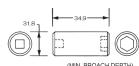

品番：EA618WC-112A

品名：3/8"DRx15/16"ソケット

販売価格	3,250円(税抜) / 3,575円(税込)		
カタログ価格	3,250円(税抜) / 3,575円(税込)		
在庫数	最新在庫: 0 (2026/06/12 17:54現在)		
商品入数	1	販売単位	個
カタログページ			

仕様

対辺	15/16"	差込角	3/8"
外径	31.8mm	全長	34.9mm
材質	スチール		
12ポイント			
最高のフィット感と不屈の強度を実現するため、鍛造および機械加工されています。			
最適な硬度、延性、耐久性を実現するため、精密な熱処理と焼き戻しが行われています。			
開口部のサイズをすばやく判断できるように、読みやすいスタンプパターンが付いています。			
水銀不使用			