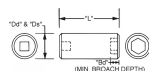

#### 仕様

メーカー	WRIGHT TOOL	差込角	3/8" (9.5mm)
対辺(インチ)	7/16	全長	63.5mm
ソケット部外径	16.3mm	ソケット深さ	5.5mm
材質	合金鋼		
12ポイント			
面接触でトルクを分散させ、高いグリップ力と強度を実現しています			
開口部のサイズを素早く判断できる読みやすい刻印パターン			
最適な硬度、延性、耐久性を実現するために精密な熱処理と焼き戻し			