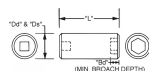

品番 : EA618WD-103A

品名 : 3/8"DRx 1/2" ディープソケット

販売価格	3,170円(税抜) / 3,487円(税込)		
カタログ価格	3,170円(税抜) / 3,487円(税込)		
在庫数	最新在庫: 0 (2026/06/10 19:04現在)		
商品入数	1	販売単位	個
カタログページ			

仕様

メーカー	WRIGHT TOOL	差込角	3/8" (9.5mm)
対辺(インチ)	1/2	全長	63.5mm
ソケット部外径	18.3mm	ソケット深さ	6.7mm
材質	合金鋼		
12ポイント			
面接触でトルクを分散させ、高いグリップ力と強度を実現しています			
開口部のサイズを素早く判断できる読みやすい刻印パターン			
最適な硬度、延性、耐久性を実現するために精密な熱処理と焼き戻し			