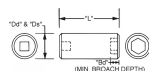

品番：EA618WD-104A

品名：3/8"DRx 9/16" ディープソケット

販売価格	3,280円(税抜) / 3,608円(税込)		
カタログ価格	3,280円(税抜) / 3,608円(税込)		
在庫数	最新在庫: 0 (2026/06/10 19:03現在)		
商品入数	1	販売単位	個
カタログページ			

仕様

メーカー	WRIGHT TOOL	差込角	3/8" (9.5mm)
対辺(インチ)	9/16	全長	63.5mm
ソケット部外径	19.4mm	ソケット深さ	8.3mm
材質	合金鋼		
12ポイント			
面接触でトルクを分散させ、高いグリップ力と強度を実現しています			
開口部のサイズを素早く判断できる読みやすい刻印パターン			
最適な硬度、延性、耐久性を実現するために精密な熱処理と焼き戻し			