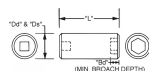

品番：EA618WD-105A

品名：3/8"DRx 5/8" ディープソケット

販売価格	3,430円(税抜) / 3,773円(税込)		
カタログ価格	3,430円(税抜) / 3,773円(税込)		
在庫数	最新在庫: 0 (2026/06/10 19:04現在)		
商品入数	1	販売単位	個
カタログページ			

仕様

メーカー	WRIGHT TOOL	差込角	3/8" (9.5mm)
対辺(インチ)	5/8	全長	63.5mm
ソケット部外径	21.8mm	ソケット深さ	9.5mm
材質	合金鋼		
12ポイント			
面接触でトルクを分散させ、高いグリップ力と強度を実現しています			
開口部のサイズを素早く判断できる読みやすい刻印パターン			
最適な硬度、延性、耐久性を実現するために精密な熱処理と焼き戻し			