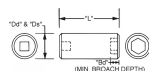

品番 : EA618WD-106A

品名 : 3/8"DRx11/16" ディープソケット

販売価格	3,760円(税抜) / 4,136円(税込)		
カタログ価格	3,760円(税抜) / 4,136円(税込)		
在庫数	最新在庫: 0 (2026/06/10 19:04現在)		
商品入数	1	販売単位	個
カタログページ			

仕様

メーカー	WRIGHT TOOL	差込角	3/8" (9.5mm)
対辺(インチ)	11/16	全長	63.5mm
ソケット部外径	23.8mm	ソケット深さ	9.5mm
材質	合金鋼		
12ポイント			
面接触でトルクを分散させ、高いグリップ力と強度を実現しています			
開口部のサイズを素早く判断できる読みやすい刻印パターン			
最適な硬度、延性、耐久性を実現するために精密な熱処理と焼き戻し			