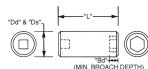

仕様

| | | | |
|---------------------------------|-------------|-----|--------------|
| メーカー | WRIGHT TOOL | 差込角 | 3/8" (9.5mm) |
| 対辺(インチ) | 13/16 | 全長 | 70mm |
| ソケット部外径 | 27mm | 材質 | 合金鋼 |
| 12ポイント | | | |
| 面接触でトルクを分散させ、高いグリップ力と強度を実現しています | | | |
| 開口部のサイズを素早く判断できる読みやすい刻印パターン | | | |
| 最適な硬度、延性、耐久性を実現するために精密な熱処理と焼き戻し | | | |