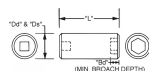

品番 : EA618WD-110A

品名 : 3/8"DRx15/16" ディープソケット

販売価格	5,240円(税抜) / 5,764円(税込)		
カタログ価格	5,240円(税抜) / 5,764円(税込)		
在庫数	最新在庫: 0 (2026/06/10 20:15現在)		
商品入数	1	販売単位	個
カタログページ			

仕様

メーカー	WRIGHT TOOL	差込角	3/8" (9.5mm)
対辺(インチ)	15/16	全長	77mm
ソケット部外径	32mm	材質	合金鋼
12ポイント			
面接触でトルクを分散させ、高いグリップ力と強度を実現しています			
開口部のサイズを素早く判断できる読みやすい刻印パターン			
最適な硬度、延性、耐久性を実現するために精密な熱処理と焼き戻し			