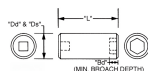

品番 : EA618WD-15A

品名 : 3/8"DRx15mm ディープソケット

販売価格	2,980円(税抜) / 3,278円(税込)		
カタログ価格	2,980円(税抜) / 3,278円(税込)		
在庫数	最新在庫: 0 (2026/06/12 17:29現在)		
商品入数	1	販売単位	個
カタログページ			

仕様

差込角	3/8" (9.5mm)	対辺	15mm
全長	63.5mm	ソケット部外径	20.6mm
ソケット深さ	8.3mm	材質	合金鋼
12ポイント			
ボルトナットとの接触面積を増やし、角を傷めにくく強力なトルク伝達が可能です。			
開口部のサイズを素早く判断できる読みやすい刻印パターン			
最適なフィット感と強度を実現するために鍛造および機械加工されています。			
最適な硬度、延性、耐久性を実現するための精密な熱処理と焼き戻し			