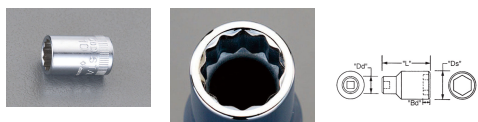

品番：EA618XA-26

品名：1/2"DRx26mm ソケット

販売価格	4,490円(税抜) / 4,939円(税込)		
カタログ価格	4,490円(税抜) / 4,939円(税込)		
在庫数	最新在庫: 5 (2026/04/24 04:17現在)		
商品入数	1	販売単位	個
カタログページ	0395ページ		

仕様

対辺	26mm	差込角	1/2"
外径	35mm	全長	44.5mm
材質	スチール(クロムメッキ仕上げ)		
12ポイント			
最高のフィット感と不屈の強度を実現するため、鍛造および機械加工されています			
最適な硬度、延性、耐久性を実現するため、精密な熱処理と焼き戻しが行われています			
開口部のサイズをすばやく判断できるように、読みやすいスタンプパターンが付いています			

代替品

	品番	EA617ZA-26
	コメント	1/2"sqx26mm スクエアソケット

株式会社エスコ

大阪府大阪市西区立売堀3丁目8番14号 06-6532-6226(代表)

© 2018 ESCO Co.,Ltd.