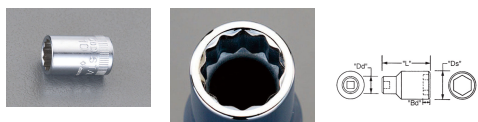

品番：EA618XA-28

品名：1/2"DRx28mm ソケット

販売価格	4,740円(税抜) / 5,214円(税込)		
カタログ価格	4,740円(税抜) / 5,214円(税込)		
在庫数	最新在庫: 3 (2026/04/24 06:50現在)		
商品入数	1	販売単位	個
カタログページ	0395ページ		

仕様

対辺	28mm	差込角	1/2"
外径	36.7mm	全長	46mm
材質	スチール(クロムメッキ仕上げ)		
12ポイント			
最高のフィット感と不屈の強度を実現するため、鍛造および機械加工されています			
最適な硬度、延性、耐久性を実現するため、精密な熱処理と焼き戻しが行われています			
開口部のサイズをすばやく判断できるように、読みやすいスタンプパターンが付いています			