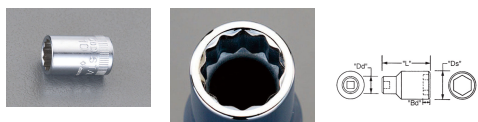

品番 : EA618XA-28

品名 : 1/2"DRx28mm ソケット

販売価格	4,740円(税抜) / 5,214円(税込)		
カタログ価格	4,740円(税抜) / 5,214円(税込)		
在庫数	最新在庫: 3 (2026/04/24 05:40現在)		
商品入数	1	販売単位	個
カタログページ	0395ページ		

仕様

対辺	28mm	差込角	1/2"
外径	36.7mm	全長	46mm
材質	スチール(クロムメッキ仕上げ)		
12ポイント			
最高のフィット感と不屈の強度を実現するため、鍛造および機械加工されています			
最適な硬度、延性、耐久性を実現するため、精密な熱処理と焼き戻しが行われています			
開口部のサイズをすばやく判断できるように、読みやすいスタンプパターンが付いています			