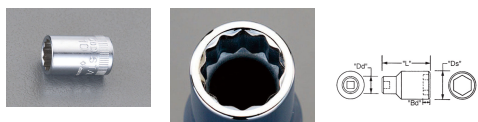

品番：EA618XA-29

品名：1/2"DRx29mm ソケット

販売価格	4,740円(税抜) / 5,214円(税込)		
カタログ価格	4,740円(税抜) / 5,214円(税込)		
在庫数	最新在庫: 1 (2026/04/24 05:40現在)		
商品入数	1	販売単位	個
カタログページ	0395ページ		

#### 仕様

対辺	29mm	差込角	1/2"
外径	38.1mm	全長	46mm
材質	スチール(クロムメッキ仕上げ)		
12ポイント			
最高のフィット感と不屈の強度を実現するため、鍛造および機械加工されています			
最適な硬度、延性、耐久性を実現するため、精密な熱処理と焼き戻しが行われています			
開口部のサイズをすばやく判断できるように、読みやすいスタンプパターンが付いています			