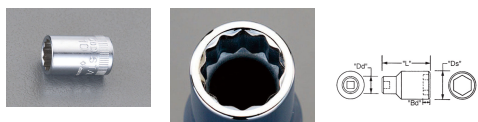

品番：EA618XA-29

品名：1/2"DRx29mm ソケット

販売価格	4,740円(税抜) / 5,214円(税込)		
カタログ価格	4,740円(税抜) / 5,214円(税込)		
在庫数	最新在庫: 6 (2026/07/03 02:20現在)		
商品入数	1	販売単位	個
カタログページ	0395ページ		

仕様

対辺	29mm	差込角	1/2"
外径	38.1mm	全長	46mm
材質	スチール(クロムメッキ仕上げ)		
12ポイント			
最高のフィット感と不屈の強度を実現するため、鍛造および機械加工されています			
最適な硬度、延性、耐久性を実現するため、精密な熱処理と焼き戻しが行われています			
開口部のサイズをすばやく判断できるように、読みやすいスタンプパターンが付いています			