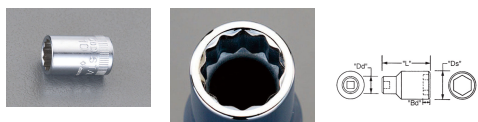

品番：**EA618XA-30**

品名：1/2"DRx30mm ソケット

販売価格	<b>4,810円</b> (税抜) / 5,291円(税込)		
カタログ価格	4,810円(税抜) / 5,291円(税込)		
在庫数	最新在庫: <b>1</b> (2026/07/03 02:20現在)		
商品入数	1	販売単位	個
カタログページ	0395ページ		

#### 仕様

対辺	30mm	差込角	1/2"
外径	40.5mm	全長	47.6mm
材質	スチール(クロムメッキ仕上げ)		
12ポイント			
最高のフィット感と不屈の強度を実現するため、鍛造および機械加工されています			
最適な硬度、延性、耐久性を実現するため、精密な熱処理と焼き戻しが行われています			
開口部のサイズをすばやく判断できるように、読みやすいスタンプパターンが付いています			