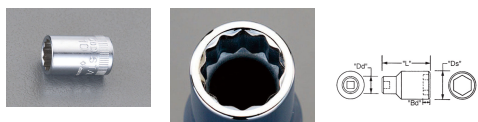

品番：EA618XA-30

品名：1/2"DRx30mm ソケット

販売価格	4,810円(税抜) / 5,291円(税込)		
カタログ価格	4,810円(税抜) / 5,291円(税込)		
在庫数	最新在庫: 1 (2026/04/24 05:40現在)		
商品入数	1	販売単位	個
カタログページ	0395ページ		

仕様

対辺	30mm	差込角	1/2"
外径	40.5mm	全長	47.6mm
材質	スチール(クロムメッキ仕上げ)		
12ポイント			
最高のフィット感と不屈の強度を実現するため、鍛造および機械加工されています			
最適な硬度、延性、耐久性を実現するため、精密な熱処理と焼き戻しが行われています			
開口部のサイズをすばやく判断できるように、読みやすいスタンプパターンが付いています			