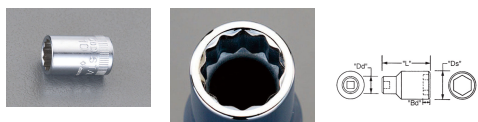

品番 : EA618XA-36

品名 : 1/2"DRx36mm ソケット

販売価格	5,590円(税抜) / 6,149円(税込)		
カタログ価格	5,590円(税抜) / 6,149円(税込)		
在庫数	最新在庫: 13 (2026/07/03 02:20現在)		
商品入数	1	販売単位	個
カタログページ	0395ページ		

仕様

対辺	36mm	差込角	1/2"
外径	49.6mm	全長	50.8mm
材質	スチール(クロムメッキ仕上げ)		
12ポイント			
最高のフィット感と不屈の強度を実現するため、鍛造および機械加工されています			
最適な硬度、延性、耐久性を実現するため、精密な熱処理と焼き戻しが行われています			
開口部のサイズをすばやく判断できるように、読みやすいスタンプパターンが付いています			