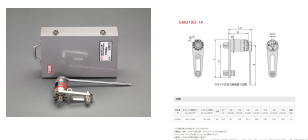

品番：EA621DD-1A

品名：1/2"DRx1"DR 強力パワーレンチ(3000Nm)

販売価格	260,800円(税抜) / 286,880円(税込)		
カタログ価格	260,800円(税抜) / 286,880円(税込)		
在庫数	最新在庫: 1 (2026/04/30 01:39現在)		
商品入数	1	販売単位	台
カタログページ	0485ページ		

仕様

メーカー	TONE	型番	P300A
最大出力トルク	3,000N・m	最大入力トルク	180N・m
レンチ倍率	16.7倍	差込角	入力側:1/2"、出力側:1"
全長	138mm	重量	7.1kg
付属品	ラチェットハンドル、スライド式反力受、六角棒レンチ、アイボルト、ケース		

従来品を25%軽量化。
スリム&コンパクト化により、作業性が向上します。

株式会社エスコ

大阪府大阪市西区立売堀3丁目8番14号 06-6532-6226(代表)

© 2018 ESCO Co.,Ltd.