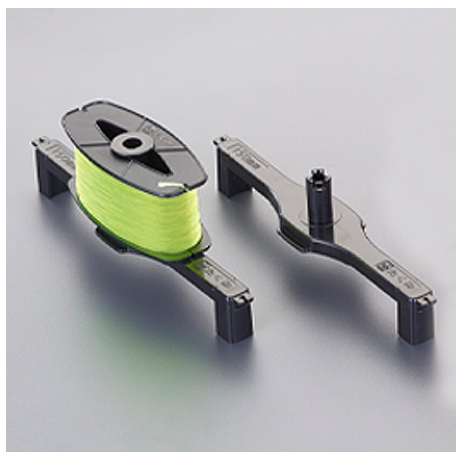

品番：EA628AS-101

品名：φ0.8mm×170m ブロック水糸(イエロー/ガイド付)

販売価格	750円(税抜) / 825円(税込)		
カタログ価格	750円(税抜) / 825円(税込)		
在庫数	最新在庫: 6 (2024/11/01 09:07現在)		
商品入数	1	販売単位	袋
カタログページ	0753ページ		

仕様

メーカー	たくみ	型番	4425
線径×長さ	0.8mm×170m	カラー	イエロー
材質	本体:ABS 糸:ナイロン		
水系張りガイド付			
ブロック積みの水糸が正確に簡単に張れます。			
150mm幅ブロック積み用			
EA628AS-104を使用すると120mm幅ブロック積み用に対応することができます。			