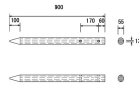

品番：EA628ZV-12

品名：φ 55x 900mm 擬木杭(穴あり/ダークブラウン)

販売価格	2,620円(税抜) / 2,882円(税込)		
カタログ価格	2,620円(税抜) / 2,882円(税込)		
在庫数	最新在庫: 24 (2026/06/26 15:36現在)		
商品入数	1	販売単位	本
カタログページ	2527ページ		

仕様

メーカー	大研化成工業	型番	G-5509DB-A
サイズ	φ 55×900mm	穴数	2個
穴径	φ 13mm	重量	1.5k
材質	リサイクルプラスチック	カラー	ダークブラウン