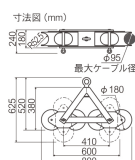

品番：EA631EB-12

品名：800x240x625mm 吊車

販売価格	226,800円(税抜) / 249,480円(税込)		
カタログ価格	226,800円(税抜) / 249,480円(税込)		
在庫数	最新在庫: 2 (2026/04/29 16:27現在)		
商品入数	1	販売単位	個
カタログページ	0233ページ		

仕様

メーカー	育良精機	型番	IS-CB II
最大安全荷重	19.6kN	ローラー径×幅(mm)	180×120
適合ケーブル径(mm)	95	サイズ	800×240×625(H)mm
半径	600mm	重量	25.5Kg

運搬に便利な分解可能タイプ

ローラーは左右が独立して回転するので、ケーブル径を問わず均一に接触します。

株式会社エスコ

大阪府大阪市西区立売堀3丁目8番14号 06-6532-6226(代表)

© 2018 ESCO Co.,Ltd.