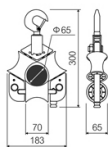

品番 : EA631EB-6

品名 : 183x 65x300mm 3面吊車

販売価格	61,200円(税抜) / 67,320円(税込)		
カタログ価格	61,200円(税抜) / 67,320円(税込)		
在庫数	最新在庫: 0 (2026/04/29 17:48現在)		
商品入数	1	販売単位	個
カタログページ	0233ページ		

ワンタッチ開閉式

仕様

メーカー	育良精機	型番	IS-3W65
ローラー径(mm)	65	適応ケーブル径(mm)	65
重量(kg)	1.5	安全最大荷重	2kN
適応メッセンジャーワイヤー径	約φ19mm	サイズ(W×D×H)mm	183×65×300
開放位置寸法	68mm		
ベアリング入りローラー			
ワンタッチ開閉式			