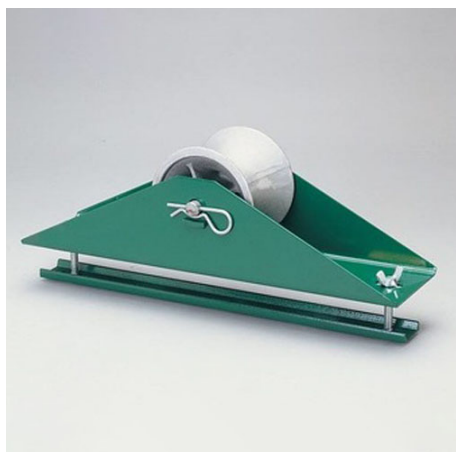

品番：EA631GT-560

品名：155x127mm/560mm トレイ型シーブ

販売価格	17,400円(税抜) / 19,140円(税込)		
カタログ価格	17,400円(税抜) / 19,140円(税込)		
在庫数	最新在庫: 1 (2026/05/01 11:15現在)		
商品入数	1	販売単位	台
カタログページ	0232ページ		

ベアリング入りローラーでケーブルをスムーズに引き出せます

仕様

ローラー径×幅	φ155×127mm	フレーム長さ	560mm
ローラー最小直径	φ77mm	材質	フレーム: スチール ローラー: アルミ合金
重量	7.7kg		

ケーブルラックの上でのケーブルの損傷から保護します。

ケーブルラック上に設置し、ケーブルを引張りやすくします。

スチールフレームは50mmまで高さ調整が可能です。

株式会社エスコ

大阪府大阪市西区立売堀3丁目8番14号 06-6532-6226(代表)