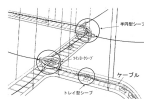

品番：EA631GT-560

品名：155x127mm/560mm トレイ型シーブ

販売価格	17,400円(税抜) / 19,140円(税込)		
カタログ価格	17,400円(税抜) / 19,140円(税込)		
在庫数	最新在庫: 1 (2026/05/01 11:15現在)		
商品入数	1	販売単位	台
カタログページ	0232ページ		

ベアリング入りローラーでケーブルをスムーズに引き出せます

仕様

ローラー径×幅	φ155×127mm	フレーム長さ	560mm
ローラー最小直径	φ77mm	材質	フレーム: スチール ローラー: アルミ合金
重量	7.7kg		

ケーブルラックの上でのケーブルの損傷から保護します。

ケーブルラック上に設置し、ケーブルを引張りやすくします。

スチールフレームは50mmまで高さ調整が可能です。

株式会社エスコ

大阪府大阪市西区立売堀3丁目8番14号 06-6532-6226(代表)