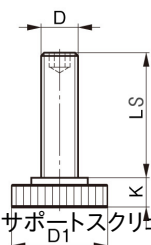

強度区分8.8のサポートスクリー

仕様

材質	焼入鋼	サイズ	D:M10、LS:39mm、D1:30mm、K:8mm
重量	52g	適合クランプ	EA637BA-10 EA637BB-10
硬度	HRC22~32		

株式会社エスコ

大阪府大阪市西区立売堀3丁目8番14号 06-6532-6226(代表)

© 2018 ESCO Co.,Ltd.