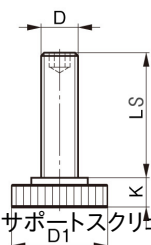

品番 : EA637BC-12

品名 : M10x 49mm サポートスクリー

販売価格	1,220円(税抜) / 1,342円(税込)		
カタログ価格	1,220円(税抜) / 1,342円(税込)		
在庫数	最新在庫: 5 (2026/05/01 07:12現在)		
商品入数	1	販売単位	個
カタログページ	0656ページ		

強度区分8.8のサポートスクリー

仕様

材質	焼入鋼	サイズ	D:M12、LS:49mm、D1:36mm、K:10mm
重量	96g	適合クランプ	EA637BA-12
硬度	HRC22~32		