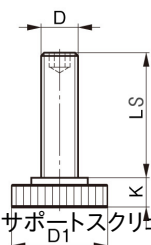

品番 : EA637BC-12L

品名 : M12x 94mm サポートスクリー

販売価格	1,760円(税抜) / 1,936円(税込)		
カタログ価格	1,760円(税抜) / 1,936円(税込)		
在庫数	最新在庫: 4 (2026/05/01 07:12現在)		
商品入数	1	販売単位	個
カタログページ	0656ページ		

強度区分8.8のサポートスクリー

仕様

材質	焼入鋼	サイズ	D:M12、LS:94mm、D1:36mm、K:10mm
重量	145g	硬度	HRC22~32