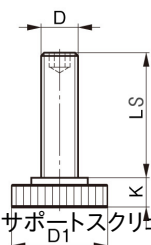

品番 : EA637BC-16

品名 : M16x 55mm サポートスクリー

販売価格	1,550円(税抜) / 1,705円(税込)		
カタログ価格	1,550円(税抜) / 1,705円(税込)		
在庫数	最新在庫: 1 (2026/05/01 07:12現在)		
商品入数	1	販売単位	個
カタログページ	0656ページ		

強度区分8.8のサポートスクリー

仕様

材質	焼入鋼	サイズ	D:M16、LS:55mm、D1:42mm、K:13mm
重量	180g	適合クランプ	EA637BA-16
硬度	HRC22~32		