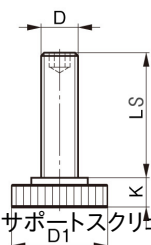

強度区分8.8のサポートスクリー

仕様

材質	焼入鋼	サイズ	D:M16、LS:90mm、D1:42mm、K:13mm
重量	230g	硬度	HRC22~32

株式会社エスコ

大阪府大阪市西区立売堀3丁目8番14号 06-6532-6226(代表)

© 2018 ESCO Co.,Ltd.