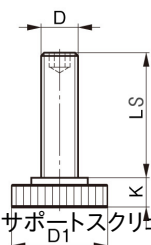

品番 : EA637BC-16L

品名 : M16x 90mm サポートスクリー

販売価格	2,070円(税抜) / 2,277円(税込)		
カタログ価格	2,070円(税抜) / 2,277円(税込)		
在庫数	最新在庫: 4 (2026/05/01 08:33現在)		
商品入数	1	販売単位	個
カタログページ	0656ページ		

強度区分8.8のサポートスクリー

仕様

材質	焼入鋼	サイズ	D:M16、LS:90mm、D1:42mm、K:13mm
重量	230g	硬度	HRC22~32