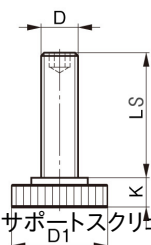

強度区分8.8のサポートスクリー

仕様

材質	焼入鋼	サイズ	D:M20、LS:69mm、D1:150mm、 K:16mm
重量	320g	適合クランプ	EA637BA-20
硬度	HRC23~34		

株式会社エスコ

大阪府大阪市西区立売堀3丁目8番14号 06-6532-6226(代表)

© 2018 ESCO Co.,Ltd.