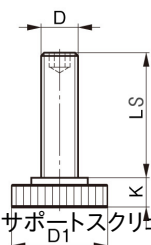

強度区分8.8のサポートスクリー

仕様

材質	焼入鋼	サイズ	D:M20、LS:109mm、D1:50mm、 K:16mm
重量	400g	硬度	HRC23~34

株式会社エスコ

大阪府大阪市西区立売堀3丁目8番14号 06-6532-6226(代表)

© 2018 ESCO Co.,Ltd.