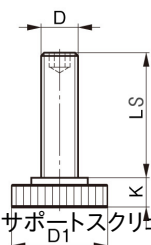

品番 : EA637BC-24L

品名 : M24x137mm サポートスクリー

販売価格	4,500円(税抜) / 4,950円(税込)		
カタログ価格	4,500円(税抜) / 4,950円(税込)		
在庫数	最新在庫: 2 (2026/05/01 07:12現在)		
商品入数	1	販売単位	個
カタログページ			

強度区分8.8のサポートスクリー

仕様

材質	焼入鋼	サイズ	D:M24、LS:137mm、D1:60mm、 K:20mm
重量	820g	硬度	HRC23~34