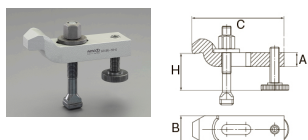

品番：EA637BE-20

品名：M20/200mm 30°-トスクリュー付クランククランプ

販売価格	9,430円(税抜) / 10,373円(税込)		
カタログ価格	9,430円(税抜) / 10,373円(税込)		
在庫数	最新在庫: 2 (2026/05/01 07:18現在)		
商品入数	1	販売単位	個
カタログページ	0656ページ		

塗装された焼戻し鋼です

#### 仕様

材質	焼入鋼		
サイズHは溝の深さや固定ナットの位置により異なります。			
A	30mm	B	60mm
C	200mm	H	43~92mm
クランプねじ	M20×20×160	サポートスクリュー	M20×69