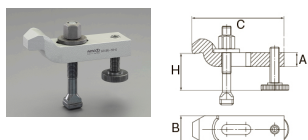

品番：EA637BE-22

品名：M20/200mm 30°-トスクリュー付クランククランプ

販売価格	9,510円(税抜) / 10,461円(税込)		
カタログ価格	9,510円(税抜) / 10,461円(税込)		
在庫数	最新在庫: 2 (2026/05/01 07:12現在)		
商品入数	1	販売単位	個
カタログページ	0656ページ		

塗装された焼戻し鋼です

仕様

材質	焼入鋼		
サイズHは溝の深さや固定ナットの位置により異なります。			
A	30mm	B	60mm
C	200mm	H	43~92mm
クランプねじ	M20×22×160	サポートスクリュー	M20×69