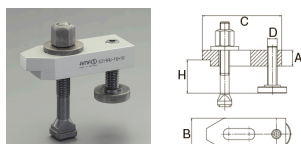

品番：EA637BF-20

品名：M20/160mm 六角トスクリュー付ステップクランプ

| | | | |
|---------|------------------------------|------|---|
| 販売価格 | 8,190円(税抜) / 9,009円(税込) | | |
| カタログ価格 | 8,190円(税抜) / 9,009円(税込) | | |
| 在庫数 | 最新在庫: 4 (2026/05/01 07:11現在) | | |
| 商品入数 | 1 | 販売単位 | 個 |
| カタログページ | 0656ページ | | |

塗装された焼戻し鋼です

仕様

| | | | |
|-------------------------------|------------|-----------|---------|
| 材質 | 焼入鋼 | | |
| サイズHは溝の深さや固定ナットの位置により異なります。 | | | |
| 薄いワークをクランプする時はクランプを上下逆にして下さい。 | | | |
| A | 30mm | B | 60mm |
| C | 160mm | H | 16~77mm |
| クランプねじ | M20×20×160 | サポートスクリュー | M20×69 |