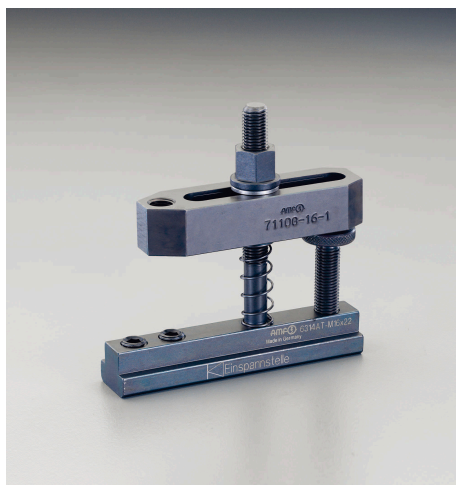

品番：EA637CH-18

品名：呼18/M12/20-35mm アウトサイト` クランプユニット

販売価格	19,100円(税抜) / 21,010円(税込)		
カタログ価格	19,100円(税抜) / 21,010円(税込)		
在庫数	最新在庫: 5 (2026/06/26 20:35現在)		
商品入数	1	販売単位	個
カタログページ	0656ページ		

呼径	ねじ径	ねじピッチ	適合T溝幅	適合T溝深	適合T溝長さ	適合T溝形状
18	M12	1.5	18	10	105	標準
20	M12	1.5	20	10	105	標準
25	M12	1.5	25	10	105	標準
30	M12	1.5	30	10	105	標準
35	M12	1.5	35	10	105	標準

仕様

材質	焼入鋼	適合T溝	18
Hサイズ	20~35mm	Aサイズ	105mm
Lサイズ	125mm	適合ねじ	M12
重量	840g		

株式会社エスコ

大阪府大阪市西区立売堀3丁目8番14号 06-6532-6226(代表)

© 2018 ESCO Co.,Ltd.