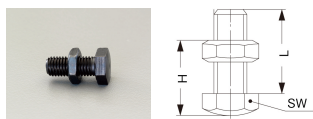

品番 : EA637CM-16

品名 : M16x40mm セットスクリュー

販売価格	1,510円(税抜) / 1,661円(税込)		
カタログ価格	1,510円(税抜) / 1,661円(税込)		
在庫数	最新在庫: 7 (2026/05/01 07:12現在)		
商品入数	1	販売単位	個
カタログページ	0659ページ		

#### 仕様

材質	焼入鋼	適合ねじ	M16
Lサイズ	40mm	Hサイズ	20~38mm
SWサイズ	24mm	重量	100g