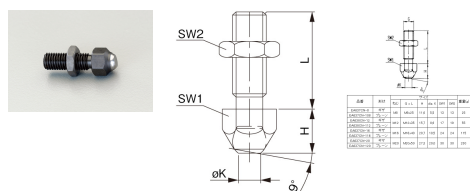

品番 : EA637CN-112

品名 : M12x35mm セットスクリュー

販売価格	4,840円(税抜) / 5,324円(税込)		
カタログ価格	4,840円(税抜) / 5,324円(税込)		
在庫数	最新在庫: 18 (2026/05/01 12:32現在)		
商品入数	1	販売単位	個
カタログページ	0659ページ		

仕様

材質	焼入鋼	Lサイズ	35mm
Hサイズ	15.7mm	Kサイズ	φ 8.6mm
SW1サイズ	17mm	SW2サイズ	19mm
適合ねじ	M12	重量	55g