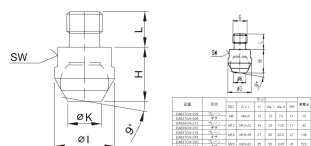

品番 : EA637CN-316

品名 : M16x16mm セットスクリュー

販売価格	7,390円(税抜) / 8,129円(税込)		
カタログ価格	7,390円(税抜) / 8,129円(税込)		
在庫数	最新在庫: 19 (2026/05/01 13:52現在)		
商品入数	1	販売単位	個
カタログページ	0659ページ		

仕様

材質	焼入鋼	適合ねじ	M16
Lサイズ	16mm	Hサイズ	27mm
Iサイズ	30mm	Kサイズ	20.0mm
SWサイズ	27mm	重量	149g