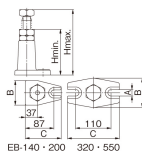

品番：EA637EB-200

品名：140-200mm スクリュージャッキ

販売価格	29,400円(税抜) / 32,340円(税込)		
カタログ価格	29,400円(税抜) / 32,340円(税込)		
在庫数	最新在庫: 2 (2026/05/05 13:45現在)		
商品入数	1	販売単位	個
カタログページ	0657ページ		

仕様

材質	本体: 鋳鉄	受け面サイズ	φ46mm
中央穴径	12mm	最高高	200mm
最低高	140mm	耐荷重	60KN
Aサイズ	18mm	Bサイズ	75mm
Cサイズ	100mm	重量	2.2kg

ベースは1口です。

EA637EP-1~-5のパッドの取り付けが可能です。

株式会社エスコ

大阪府大阪市西区立売堀3丁目8番14号 06-6532-6226(代表)

© 2018 ESCO Co.,Ltd.