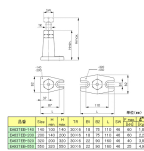

品番：EA637EB-200

品名：140-200mm スクリュージャッキ

販売価格	29,400円(税抜) / 32,340円(税込)		
カタログ価格	29,400円(税抜) / 32,340円(税込)		
在庫数	最新在庫: 2 (2026/05/05 13:45現在)		
商品入数	1	販売単位	個
カタログページ	0657ページ		

仕様

材質	本体: 鋳鉄	受け面サイズ	φ46mm
中央穴径	12mm	最高高	200mm
最低高	140mm	耐荷重	60KN
Aサイズ	18mm	Bサイズ	75mm
Cサイズ	100mm	重量	2.2kg

ベースは1口です。

EA637EP-1~-5のパッドの取り付けが可能です。

株式会社エスコ

大阪府大阪市西区立売堀3丁目8番14号 06-6532-6226(代表)

© 2018 ESCO Co.,Ltd.