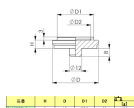

品番：EA637EP-3

品名：φ45x8mm スクリュージャッキ用・センタリングパッド

販売価格	1,440円(税抜) / 1,584円(税込)		
カタログ価格	1,440円(税抜) / 1,584円(税込)		
在庫数	最新在庫: 0 (2026/05/05 13:40現在)		
商品入数	1	販売単位	個
カタログページ	0657ページ		

仕様

用途	ジャッキ積み用パッド	材質	焼入鋼、磨き仕上
サイズ	φ36×8mm	重量	120g