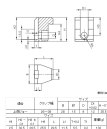

品番 : **EA637EV-105**

品名 : 28x29.5x35.5mm クラビ°ングヅヨウ(EA637EV-12用)

| | | | |
|---------|-------------------------------------|------|---|
| 販売価格 | 14,000円 (税抜) / 15,400円(税込) | | |
| カタログ価格 | 14,000円(税抜) / 15,400円(税込) | | |
| 在庫数 | 最新在庫: 6 (2026/05/01 11:14現在) | | |
| 商品入数 | 1 | 販売単位 | 個 |
| カタログページ | 0658ページ | | |

焼き入れ処理で強度を向上

仕様

| | | | |
|-------------|------|----|--------|
| 材質 | 焼入鋼 | | |
| EA637EV-12用 | | | |
| 幅 | 28mm | 長さ | 29.5mm |
| 高さ | 35.5 | | |

株式会社エスコ

大阪府大阪市西区立売堀3丁目8番14号 06-6532-6226(代表)

© 2018 ESCO Co.,Ltd.