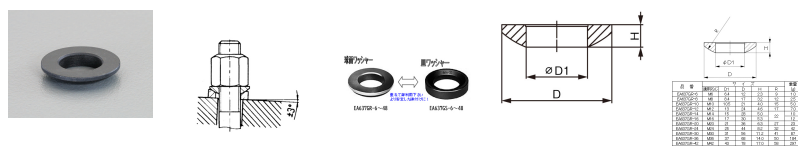

品番：EA637GR-20

品名：M20 球面ワッシャー

販売価格	595円(税抜) / 655円(税込)		
カタログ価格	595円(税抜) / 655円(税込)		
在庫数	最新在庫: 76 (2026/07/04 13:46現在)		
商品入数	1	販売単位	個
カタログページ	0660ページ		

皿ワッシャーと重ねての使用で、より安定した締付に

### 仕様

材質	焼入鋼	適合ねじ	M20
D1サイズ	21mm	Dサイズ	36mm
Hサイズ	6.3mm	耐荷重	117kN(最大)
傾き許容角度	±3°		

より安定した締付けに。

EA637GSシリーズと重ねてご使用下さい。