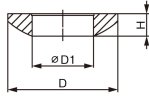

品番 : EA637GR-36

品名 : M36 球面ワッシャー

販売価格	4,400円(税抜) / 4,840円(税込)		
カタログ価格	4,400円(税抜) / 4,840円(税込)		
在庫数	最新在庫: 1 (2026/07/04 13:45現在)		
商品入数	1	販売単位	個
カタログページ	0660ページ		

皿ワッシャーと重ねての使用で、より安定した締付に

仕様

材質	焼入鋼	適合ねじ	M36
D1サイズ	37mm	Dサイズ	68mm
Hサイズ	14mm	耐荷重	394kN(最大)
傾き許容角度	±3°		