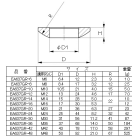

品番 : EA637GR-36

品名 : M36 球面ワッシャー

販売価格	4,400円(税抜) / 4,840円(税込)		
カタログ価格	4,400円(税抜) / 4,840円(税込)		
在庫数	最新在庫: 1 (2026/07/04 13:45現在)		
商品入数	1	販売単位	個
カタログページ	0660ページ		

皿ワッシャーと重ねての使用で、より安定した締付に

仕様

材質	焼入鋼	適合ねじ	M36
D1サイズ	37mm	Dサイズ	68mm
Hサイズ	14mm	耐荷重	394kN(最大)
傾き許容角度	±3°		