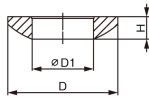

品番：EA637GR-6

品名：M 6 球面ワッシャー

販売価格	140円(税抜) / 154円(税込)		
カタログ価格	140円(税抜) / 154円(税込)		
在庫数	最新在庫: 124 (2026/07/04 13:45現在)		
商品入数	1	販売単位	個
カタログページ	0660ページ		

皿ワッシャーと重ねての使用で、より安定した締付に

仕様

材質	焼入鋼	適合ねじ	M6
D1サイズ	6.4mm	Dサイズ	12mm
Hサイズ	2.3mm	耐荷重	9kN(最大)
傾き許容角度	$\pm 3^\circ$		