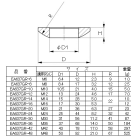

品番：EA637GR-6

品名：M 6 球面ワッシャー

販売価格	140円(税抜) / 154円(税込)		
カタログ価格	140円(税抜) / 154円(税込)		
在庫数	最新在庫: 124 (2026/07/04 13:45現在)		
商品入数	1	販売単位	個
カタログページ	0660ページ		

皿ワッシャーと重ねての使用で、より安定した締付に

仕様

材質	焼入鋼	適合ねじ	M6
D1サイズ	6.4mm	Dサイズ	12mm
Hサイズ	2.3mm	耐荷重	9kN(最大)
傾き許容角度	$\pm 3^\circ$		