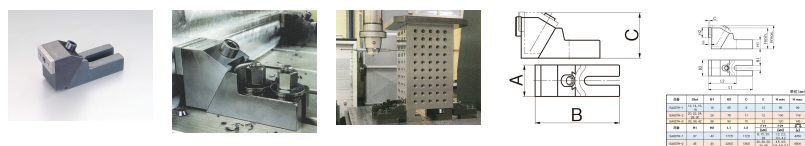

品番：EA637H-2

品名：100-118mm 強力クランプジョー

販売価格	38,400円(税抜) / 42,240円(税込)		
カタログ価格	38,400円(税抜) / 42,240円(税込)		
在庫数	最新在庫: 1 (2026/05/01 08:31現在)		
商品入数	1	販売単位	個
カタログページ	0658ページ		

#### 仕様

ジョーサイズ	40(縦)×12(厚)mm (幅は本体幅と同じ)	材質	本体: 鋳鉄、ジョー: 焼入鋼
Aサイズ	75mm	Bサイズ	227mm
Cサイズ	100~118mm	適合T溝	20・22・24・28・30
重量	6.8kg		

2個のクランプジョーで加工物の固定・治具の取り付けに簡単操作で役立ちます。