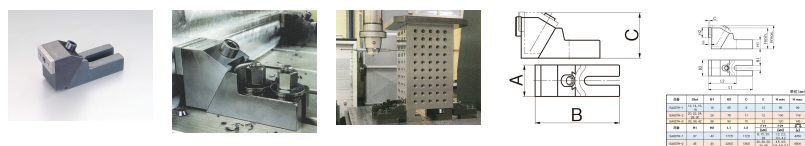

品番：EA637H-3

品名：120-145mm 強力クランプジョー

販売価格	56,000円(税抜) / 61,600円(税込)		
カタログ価格	56,000円(税抜) / 61,600円(税込)		
在庫数	最新在庫: 1 (2026/05/01 08:31現在)		
商品入数	1	販売単位	個
カタログページ	0658ページ		

仕様

ジョーサイズ	40(縦)×12(厚)mm (幅は本体幅と同じ)	材質	本体: 鋳鉄、ジョー: 焼入鋼
Aサイズ	90mm	Bサイズ	263mm
Cサイズ	120~145mm	適合T溝	32・36・42
重量	11.3kg		

2個のクランプジョーで加工物の固定・治具の取り付けに簡単操作で役立ちます。

株式会社エスコ

大阪府大阪市西区立売堀3丁目8番14号 06-6532-6226(代表)

© 2018 ESCO Co.,Ltd.