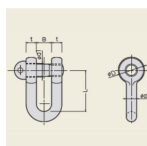

品番：EA638CN-3

品名：1.6t 強力型シャックル(塗装品)

販売価格	1,360円(税抜) / 1,496円(税込)		
カタログ価格	1,360円(税抜) / 1,496円(税込)		
在庫数	最新在庫: 1 (2026/06/12 05:22現在)		
商品入数	1	販売単位	個
カタログページ	1757ページ		

仕様

使用荷重(t)	1.6	サイズ(mm)	d・t:16 B:26 D:40 L:64 d1:20
ピン径(mm)	19	材質	スチール
重量(g)	570		