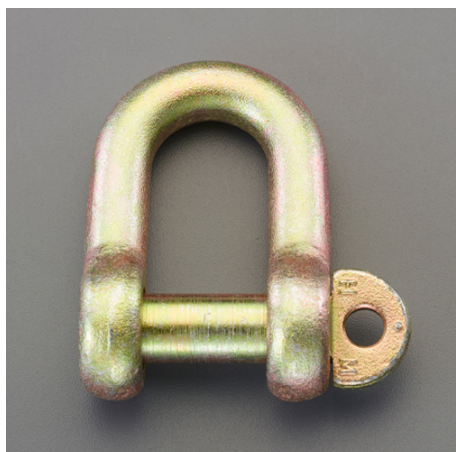

品番 : EA638CN-31

品名 : 0.6t 強力型シャックル(ピンの落下防止加工)

| | | | |
|---------|------------------------------|------|---|
| 販売価格 | 2,750円(税抜) / 3,025円(税込) | | |
| カタログ価格 | 2,750円(税抜) / 3,025円(税込) | | |
| 在庫数 | 最新在庫: 1 (2026/06/12 04:06現在) | | |
| 商品入数 | 1 | 販売単位 | 個 |
| カタログページ | 1758ページ | | |

特殊加工によりスクリーピンを口いっぱいまで開けても抜け落ちることはありません

仕様

| | | | |
|------|------|---------|-----------------------------|
| 使用荷重 | 0.6t | サイズ(mm) | t・d:12、B:24、D:28、L:48、d1:15 |
| 材質 | スチール | 重量 | 420g |
| 穴径 | 16mm | | |

ピンが抜けないので高所作業に適しています。

ピンの抜けによる落下事故を防ぎます。

本体とピンが一体化しているので作業性があがります。

ピンの紛失を防ぎます。

株式会社エスコ

大阪府大阪市西区立売堀3丁目8番14号 06-6532-6226(代表)

© 2018 ESCO Co.,Ltd.