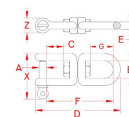

#### 仕様

使用荷重(t)	1.19	サイズ(mm)	A:12.7、B:31.7、C:25.9、D:143、 E:12.2、F:118.6、G:30.5、X:70.9、 Z:25.4
材質	ステンレス(SUS316)	重量	548g
ステンレスで錆に強く使用場所を選びません。			
耐食性、耐久性に優れています。			
船舶及び産業用に最適です。			